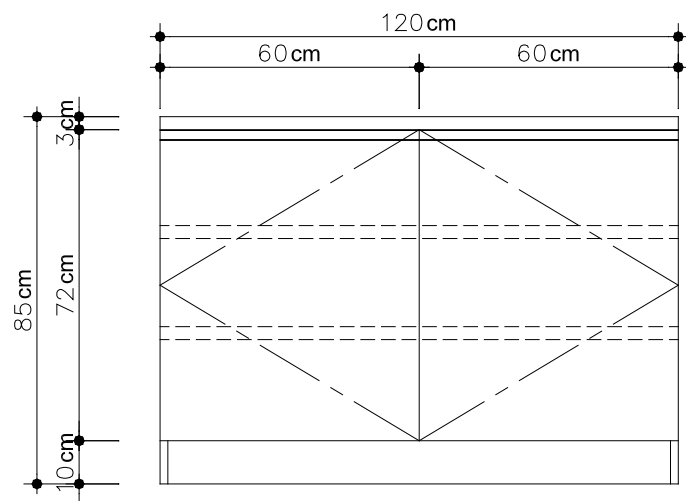

圖14 置物櫃A型(新店市公所站)

圖16 置物櫃C型(景美站)

圖17 置物櫃D型(萬隆站)

圖18 置物櫃E型