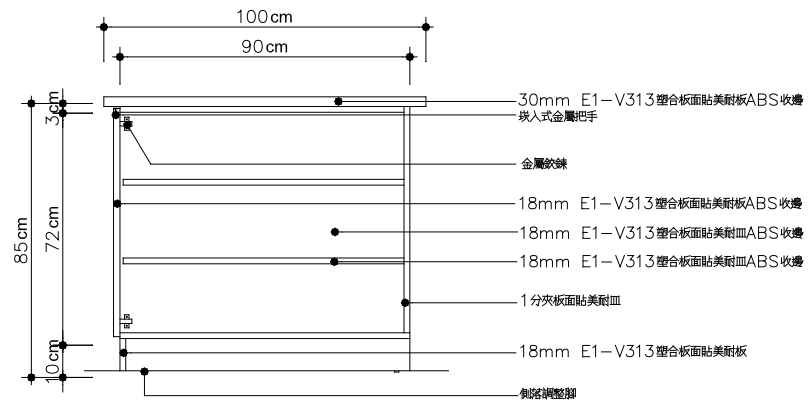

圖14 置物櫃A型(新店市公所站)

圖16 置物櫃C型(景美站)

圖17 置物櫃D型(萬隆站)

圖18 置物櫃E型