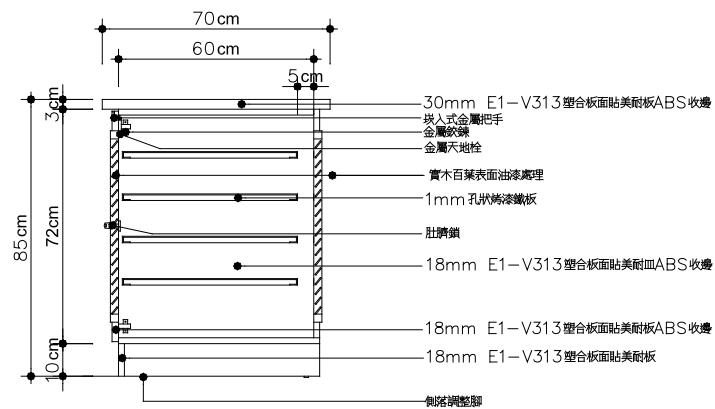

圖14 置物櫃A型(新店市公所站)

圖16 置物櫃C型(景美站)

圖17 置物櫃D型(萬隆站)

圖18 置物櫃E型