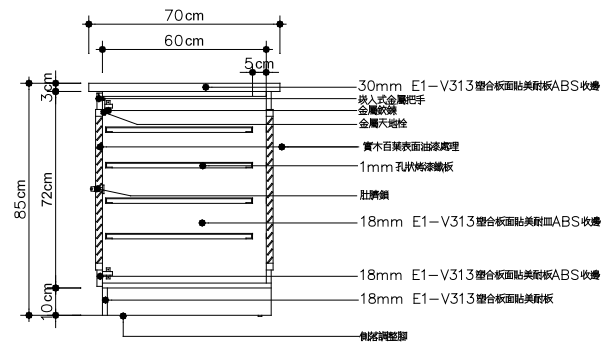

圖14 置物櫃A型(新店市公所站)

圖16 置物櫃C型(景美站)

圖17 置物櫃D型(萬隆站)

圖18 置物櫃E型