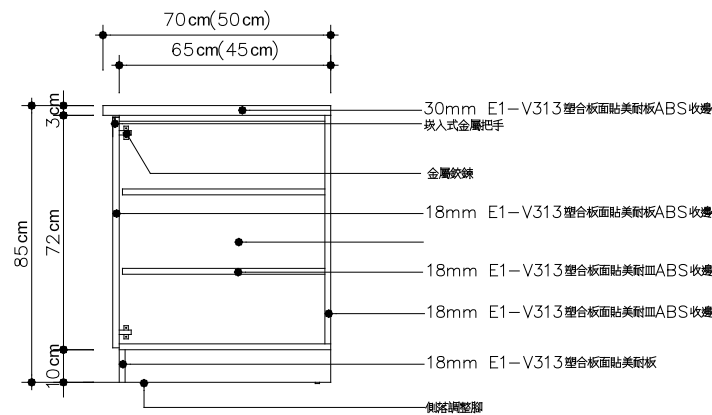

圖14 置物櫃A型(新店市公所站)

圖16 置物櫃C型(景美站)

圖17 置物櫃D型(萬隆站)

圖18 置物櫃E型