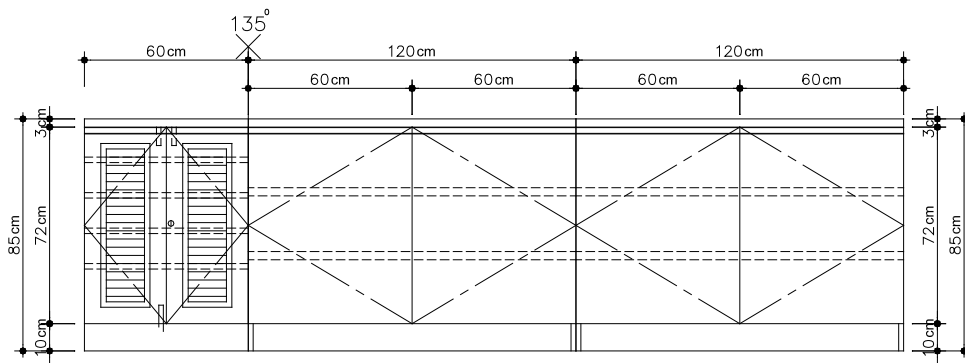

圖14 置物櫃A型(新店市公所站)

圖16 置物櫃C型(景美站)

圖17 置物櫃D型(萬隆站)

圖18 置物櫃E型