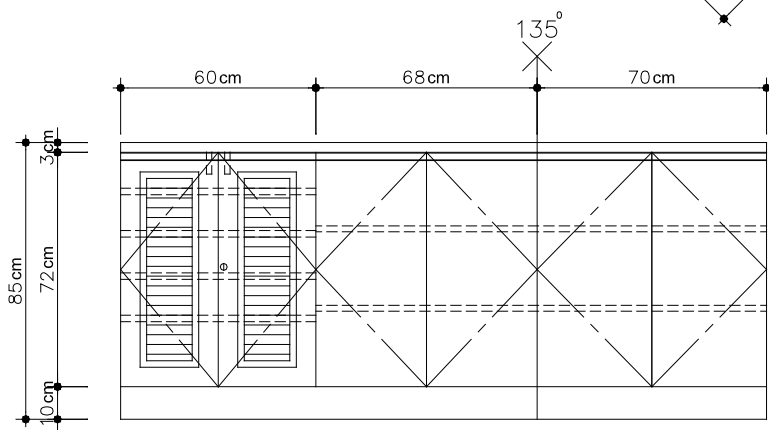

圖14 置物櫃A型(新店市公所站)

圖16 置物櫃C型(景美站)

圖17 置物櫃D型(萬隆站)

圖18 置物櫃E型