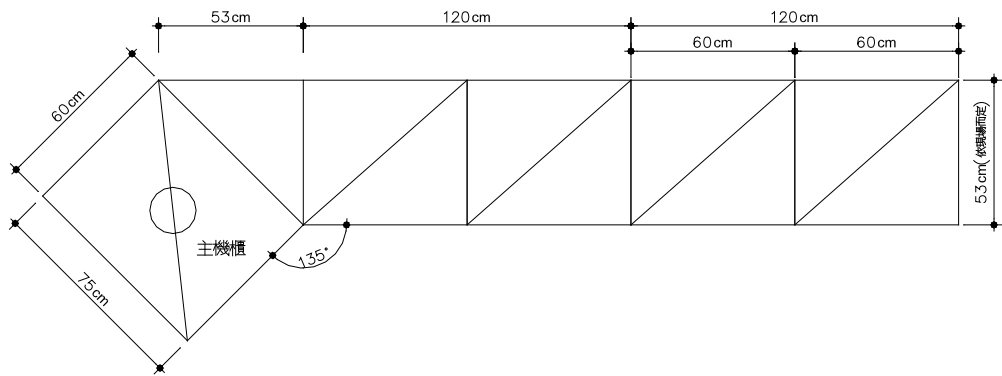

圖14 置物櫃A型(新店市公所站)

圖16 置物櫃C型(景美站)

圖17 置物櫃D型(萬隆站)

圖18 置物櫃E型