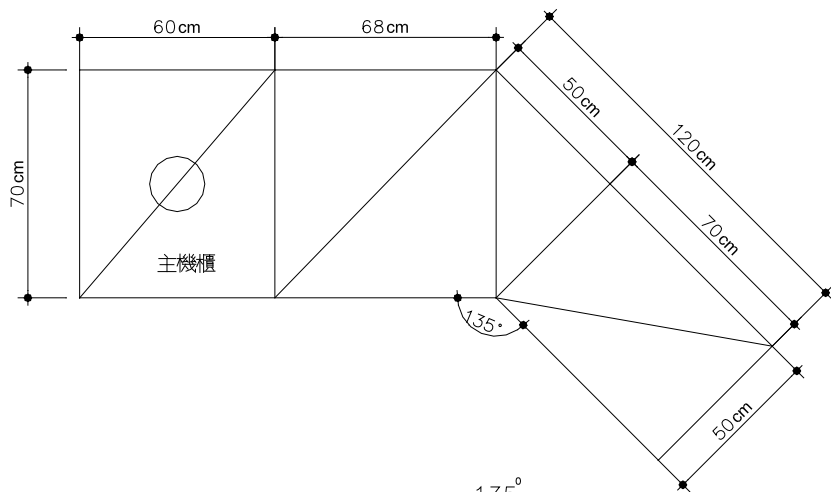

圖14 置物櫃A型(新店市公所站)

圖16 置物櫃C型(景美站)

圖17 置物櫃D型(萬隆站)

圖18 置物櫃E型