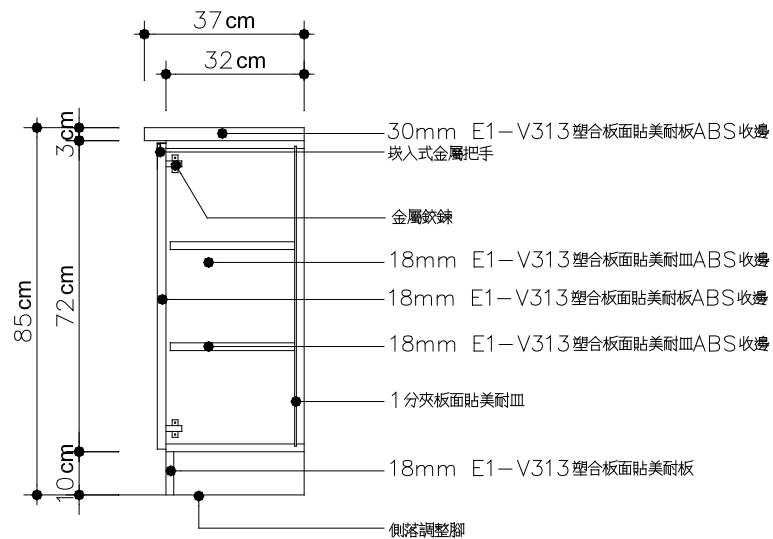

圖14 置物櫃A型(新店市公所站)

圖16 置物櫃C型(景美站)

圖17 置物櫃D型(萬隆站)

圖18 置物櫃E型