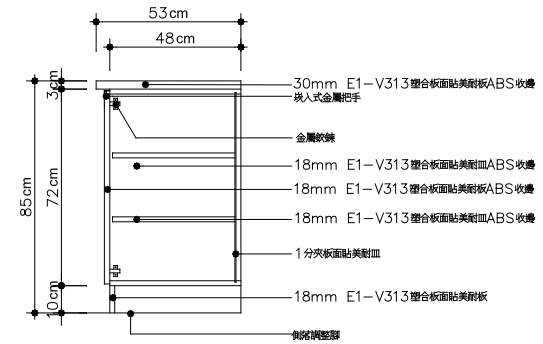

圖14 置物櫃A型(新店市公所站)

圖16 置物櫃C型(景美站)

圖17 置物櫃D型(萬隆站)

圖18 置物櫃E型